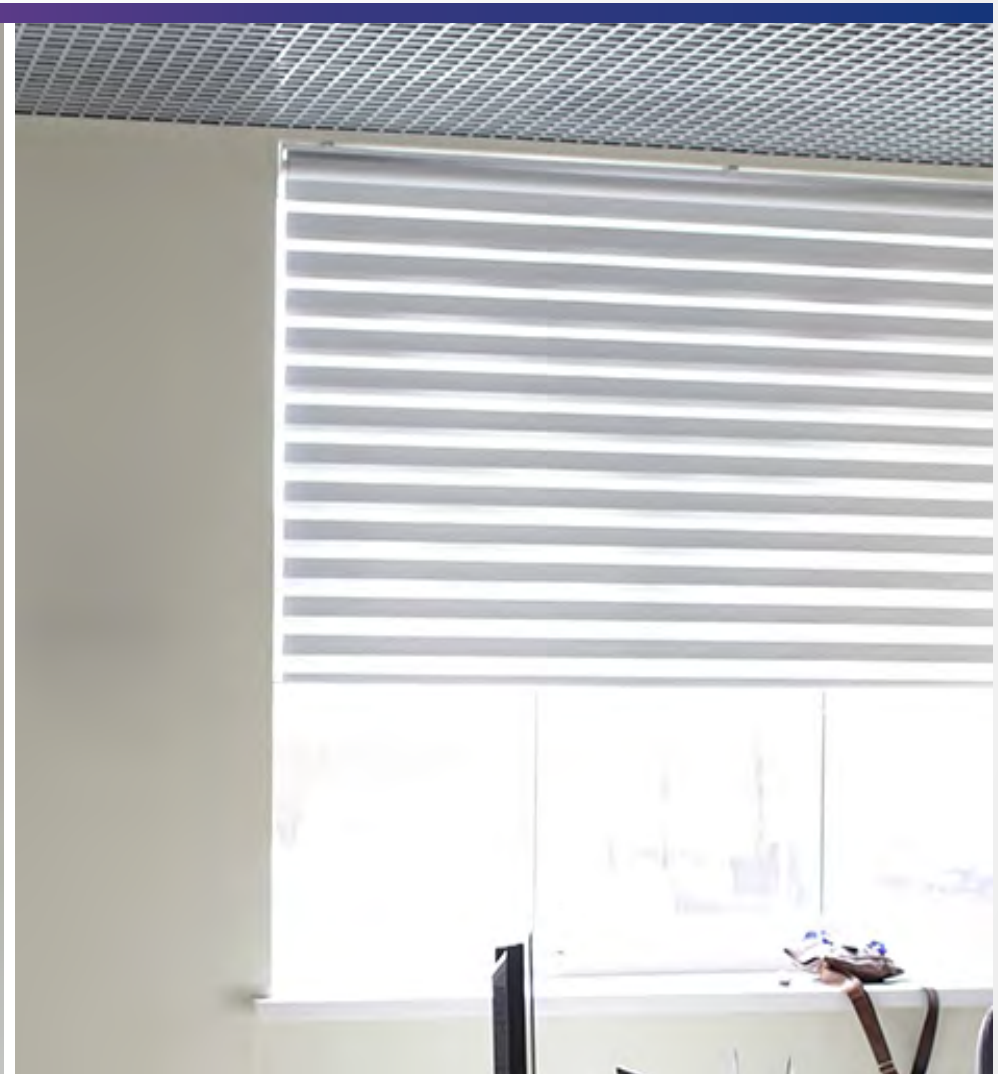

# РЕЗУЛЬТАТ ПРОЕКТА

Маркерное покрытие на стене для презентации новых идей

Регулируемые жалюзи «день-ночь» для поддержания оптимального уровня дневного света